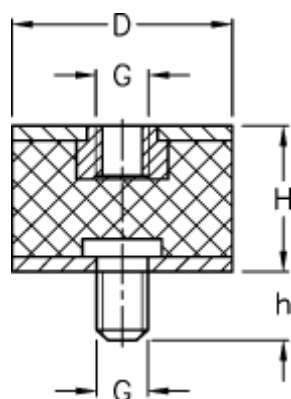

Varenummer: 51201367137910  
Beskrivelse: KLEE Vibrationsdæmper type 2  
75-50-2, M12/M12x37, NR - 57 shore

## Mål

---

D = 75  
G = M12  
h = 37  
H = 50